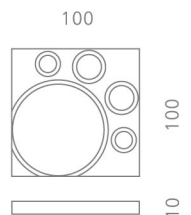

パウ / コースター

ナチュラル(2枚入り):3,570円
(TW 0201)

チョコ(2枚入り):3,570円
(TW 0203)

アニマルの足あとを模ったコースター。ゆびの凹みにスプーンや角砂糖をおいてゆったりとしたティータイムを…

材質

ブナ/ブラックウォールナット
ウレタン塗装

やさしいフォルム

自然のフォルム