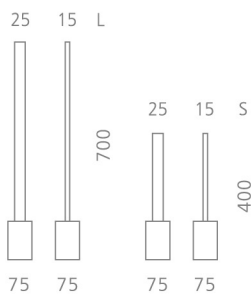

mFORM

www.mform.jp

Pashel

パシェル / スリッパシェルフ スツール

ナチュラル:21,000円 (ST 0401)

奥行きが少ないスツールです。靴を履くときやぬぐう時に腰かけたり、手荷物をちょっと置いたりする時に便利です。内側にスリッパを3セット収納することができます。

400

270

400

材質
フィンランドバーチプライウッド
ウレタン塗装

Bars バーズ / スリッパスタンド

ナチュラル:8,925円 (SS 0501)

玄関から入るそよ風のような清々しい佇まいのスリッパスタンド。
薄い板を合わせただけのシンプルかつ軽快なデザインが
スリッパの収納をより美しく見せます。

445

330

材質
ブナプライウッド
ブラックウォールナット
ウレタン塗装

Bisky ビスキー / クツペラ

ビスケットサンドのようなフォルムのスタンド靴べら。
女性にも使いやすいスレンダーサイズです。
ロングタイプは立ったまま、ショートタイプは腰かけて
お使いください。

材質
フナ/ブラックウォールナット
オイル塗装

- L ナチュラル:9,975円 (SH 0301)
チョコ:9,975円 (SH 0303)
- S ナチュラル:8,925円 (SH 0311)
チョコ:8,925円 (SH 0313)