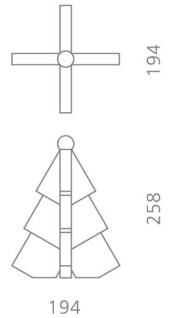

Beech tree

ブナの木 / オーナメント

ナチュラル:6,300円 (OR 0101)

ブナの木のおもてつけ。そのまま部屋においたり、クリスマスには飾りをつけて楽しんだり。

材質

ブナ オイル塗装